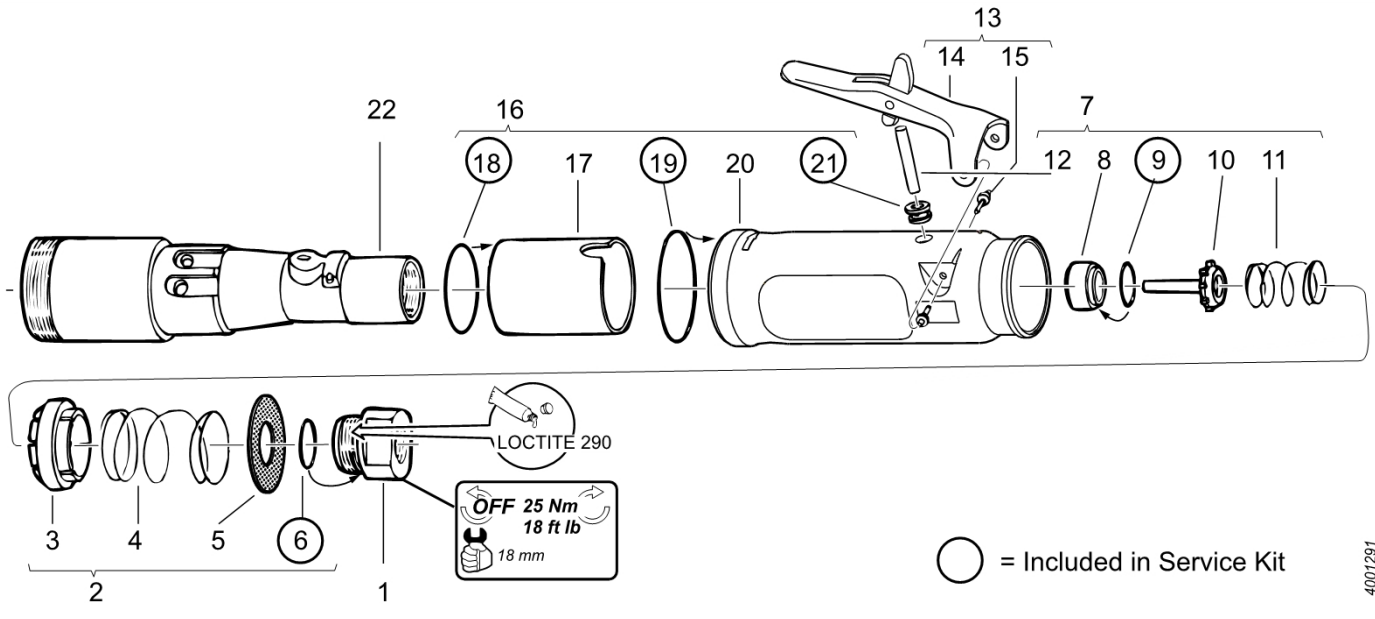

Motor

Spare part list

4001291

Ref. št.	Kataloška št.	Qty	Opis	Remark / included in Service kit
1	4150104401	1	Adapter	Del je vključen v kompletu 4110154282 Motor casing, compl. NPT 1/4"
2 (3-6)	4150104190	1	Exhaust kit	
3		1	Valve	Del je vključen v kompletu 4150104190 Exhaust kit
4		1	Spring	Del je vključen v kompletu 4150104190 Exhaust kit
5		1	Silencer	Del je vključen v kompletu 4150104190 Exhaust kit
6	0663612100	1	O-ring	Del je vključen v kompletu 4081002690 Service kit, 4081010490 Service kit, 4081013990 Service kit, 4081016990 Service kit, 4081019690 Service kit, 4081019790 Service kit, 4081020490 Service kit, 4081020590 Service kit, 4081020690 Service kit, 4081020790 Service kit, 4081020890 Service kit, 4081024590 Service kit, 4081025790 Service kit, 4081029590 Service kit, 4081029690 Service kit, 4081030890 Service kit, 4081031190 Service kit, 4081032490 Service kit, 4081032491 Service kit, 4081035490 Service kit, 4081043090 Service kit, 4081058103 Service kit, 4081030990 Service kit, 4081053790 Service kit, 4081053690 Wear part kit - Motor Casing, 4081025190 Service kit, 4081026390 Service kit, 4081043190 Service kit, 4110154282 Motor casing, compl., 4110154293 Motor casing, compl., 4130148480 Housing, 4250091991 Valve kit, 4150104190 Exhaust kit, 4112102290 Valve pin, compl., 4210361785 Motor casing, compl., 4210361783 Motor casing, compl., 4250134189 Throttle handle, compl., 4210183784 Angle head, compl., 4250091990 Valve, compl., 4250134198 Throttle handle, compl., 4250134392 Valve, compl., 4250134166 Throttle handle, compl., 4250134393 Valve, compl., 4150176491 Inlet, compl., 4210361782 Motor casing, compl., 4210362195 Valve, compl., 4230233590 Adapter, compl., 4210362191 Reversing valve, compl. 14.1x1.6
7 (8-12)	4150103991	1	Valve kit	
8		1	Ring	Del je vključen v kompletu 4150103991 Valve kit
9	0663211700	1	O-ring	Del je vključen v kompletu 4081002690 Service kit, 4150103991 Valve kit 10.3x2.4
10		1	Valve	Del je vključen v kompletu 4150103991 Valve kit
11		1	Spring	Del je vključen v kompletu 4150103991 Valve kit
12	0517013002	1	Ring needle	Del je vključen v kompletu 4150103991 Valve kit, 4210443480 Planetary shaft, compl. 23.8x3
13 (14-15)	4150168690	1	Lever kit	
14		1	Lever, compl.	Del je vključen v kompletu 4150168690 Lever kit
15	4150121600	2	Pin	Del je vključen v kompletu 4081001990 Service kit, 4081026590 Service kit, 4150168690 Lever kit, 4150159493 Lever kit, 4150159494 Lever kit
16 (17-21)		1	Insulation, compl.	
17	4150103200	1	Insulation	Del je vključen v kompletu 4150168380 Insulation, compl., 4150168390 Insulation, compl., 4150168391 Insulation, compl.
18		1	O-ring	Del je vključen v kompletu 4081002690 Service kit 27.1x 1.6
19		1	O-ring	Del je vključen v kompletu 4081002690 Service kit 32x2
20		1	Insulation sleeve	
21		1	Seal	Del je vključen v kompletu 4081002690 Service kit
22	4150102600	1	Motor casing	