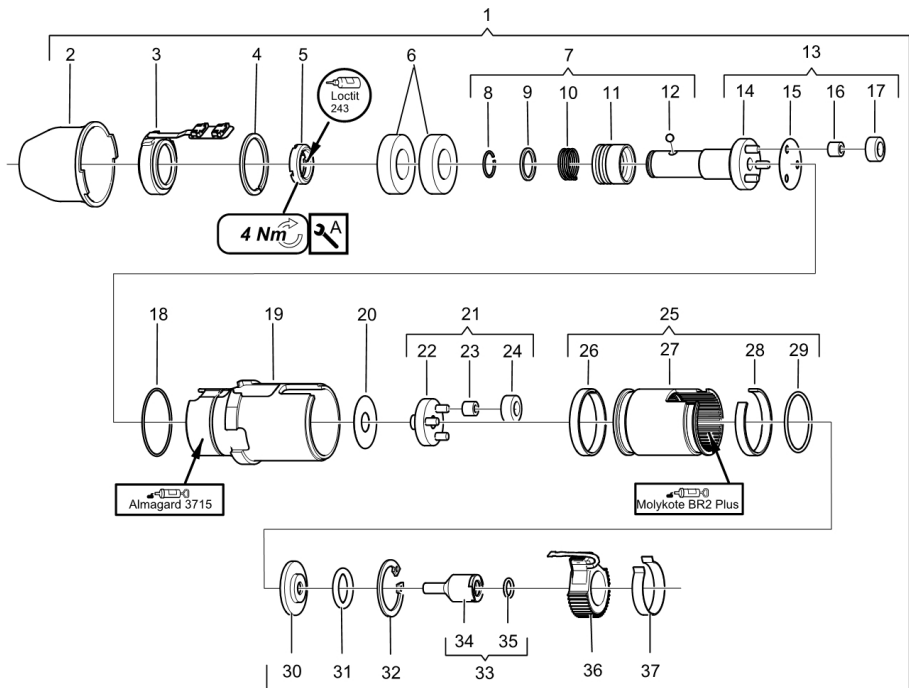

## Spare part list

Ref.nr.	Bestillingsnr.	Qty	Beskrivelse	Remark / included in Service kit
1 (2-37)	4224226691	1	Gear, compl.	
2	4220396793	1	Cap nut	Del er inkludert i settet 4220396493 Gear, compl., 4220396492 Gear, compl., 4220396496 Gear, compl., 4220396495 Gear, compl., 4224226591 Gear, compl., 4224226593 Gear, compl., 4224226691 Gear, compl., 4224226391 Gear, compl
3	4220405190	1	Housing	Del er inkludert i settet 4220396493 Gear, compl., 4220396492 Gear, compl., 4220396496 Gear, compl., 4220396495 Gear, compl., 4224226591 Gear, compl., 4224226593 Gear, compl., 4224226691 Gear, compl., 4224226391 Gear, compl
4		1	Lock ring	Del er inkludert i settet 4081045290 Service kit, 4082016390 Small part kit - Gearing, 4082002790 Small part kit - Gear, 4082002890 Small part kit - Gear, 4082016590 Wear part kit - Front part, 4220114597 Front part, compl., 4220316693 Gear, compl., 4220316690 Gear, compl., 4220316691 Gear, compl., 4220316692 Gear, compl., 4220114599 Front part, compl., 4220114583 Housing, compl., 4220114598 Front part, compl., 4220114594 Housing, compl., 4220377790 Gear, compl., 4220377791 Gear, compl., 4220374590 Gear, compl., 4220374591 Gear, compl., 4220374593 Gear, compl., 4220374594 Gear unit, 4220374595 Gear unit, 4220374596 Gear unit, 4220374597 Gear unit, 4220241191 Gear, compl., 4220241192 Gear, compl., 4220241193 Gear, compl., 4220241194 Gear, compl., 4220114566 Front part, compl., 4141000693 Cap, compl., 4220114585 Housing, compl., 4211287497 Front part, compl., 4224450292 Front part, compl., 4220276691 Front part, compl., 4220396498 Gear, compl., 4220396499 Gear, compl., 4220396460 Gear, compl., 4220374592 Gear, compl., 4224321092 Gear, compl., 4224321093 Gear compl., 4224321094 Gear compl., 4224224391 Gear, compl., 4220377992 Shaft, compl., 4224321091 Gear, compl., 4224224392 Gear, compl., 4220377995 Shaft, compl., 4220396493 Gear, compl., 4220396492 Gear, compl., 4220396496 Gear, compl., 4220317460 Planetary gear, compl., 4220396495 Gear, compl., 4224226591 Gear, compl., 4224226593 Gear, compl., 4224226691 Gear, compl., 4224226391 Gear, compl SB24x1.2
5		1	Nut	Del er inkludert i settet 4082000690 Small part kit - Gear, 4220316693 Gear, compl., 4220316690 Gear, compl., 4220316691 Gear, compl., 4220316692 Gear, compl., 4220241191 Gear, compl., 4220241192 Gear, compl., 4220241193 Gear, compl., 4220241194 Gear, compl., 4220396498 Gear, compl., 4220396499 Gear, compl., 4220396460 Gear, compl., 4224321092 Gear, compl., 4224321093 Gear compl., 4224321094 Gear compl., 4224321091 Gear, compl., 4220396493 Gear, compl., 4220396492 Gear, compl., 4220396496 Gear, compl., 4220317460 Planetary gear, compl., 4220396495 Gear, compl., 4224226591 Gear, compl., 4224226593 Gear, compl., 4224226691 Gear, compl., 4224226391 Gear, compl
6		2	Ball bearing	Del er inkludert i settet 4082000690 Small part kit - Gear, 4210449380 Planetary gear, 4220316693 Gear, compl., 4220316690 Gear, compl., 4220316691 Gear, compl., 4220316692 Gear, compl., 4220241191 Gear, compl., 4220241192 Gear, compl., 4220241193 Gear, compl., 4220241194 Gear, compl., 4220396498 Gear, compl., 4220396499 Gear, compl., 4220396460 Gear, compl., 4110011080 Modular head Low Speed, 4224321092 Gear, compl., 4224321093 Gear compl., 4224321094 Gear compl., 4224321091 Gear, compl., 4220396493 Gear, compl., 4220396492 Gear, compl., 4220396496 Gear, compl., 4220317460 Planetary gear, compl., 4220396495 Gear, compl., 4224226591 Gear, compl., 4224226593 Gear, compl., 4224226691 Gear, compl., 4224226391 Gear, compl 61901-2Z
7 (8-12)	4210232693	1	Quick change chuck	