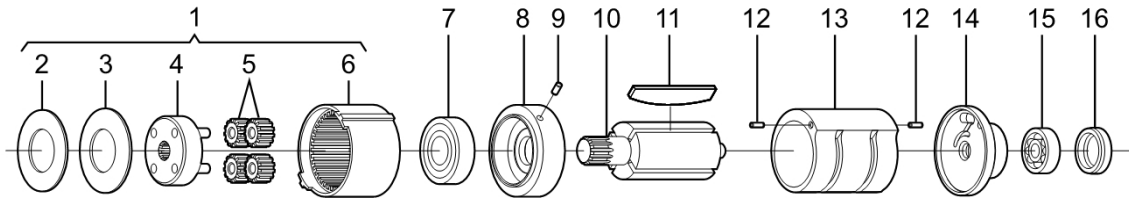

Gear and
Spare part list

7002270

Kontr. Nr.	Užsakymo Nr.	Qty	Aprašymas	Remark / included in Service kit
1 (2-6)	4112300199	1	Gear, compl.	
2		1	Washer	34.2x1.2
3		1	Spring washer	35.5x2.25
4		1	Planet shaft	
5		4	Gear wheel	
6		1	Gear rim	
7		1	Ball bearing	Dalis įeina į komplektą 4112300394 Service kit 6001-ZZ
8	4112300110	1	End plate	
9		1	Pin	Preassembled with End plate 2.75x5
10	4112300111	1	Rotor	
11		4	Vane	Dalis įeina į komplektą 4112300394 Service kit
12		2	Pin	Preassembled with Cylinder 2.25x6
13	4112300112	1	Cylinder	
14	4112300113	1	End plate	
15	0502010600	1	Ball bearing	Dalis įeina į komplektą 4081005790 Service kit, 4081016090 Service kit, 4081016590 Service kit, 4081050190 Wear part kit - Motor unit, 4081052090 Motor unit kit, 4112300394 Service kit, 4112300396 Service kit, 4111010690 Motor, compl. 626
16		1	Cap	Dalis įeina į komplektą 4081005190 Service kit, 4112300394 Service kit, 4112300396 Service kit