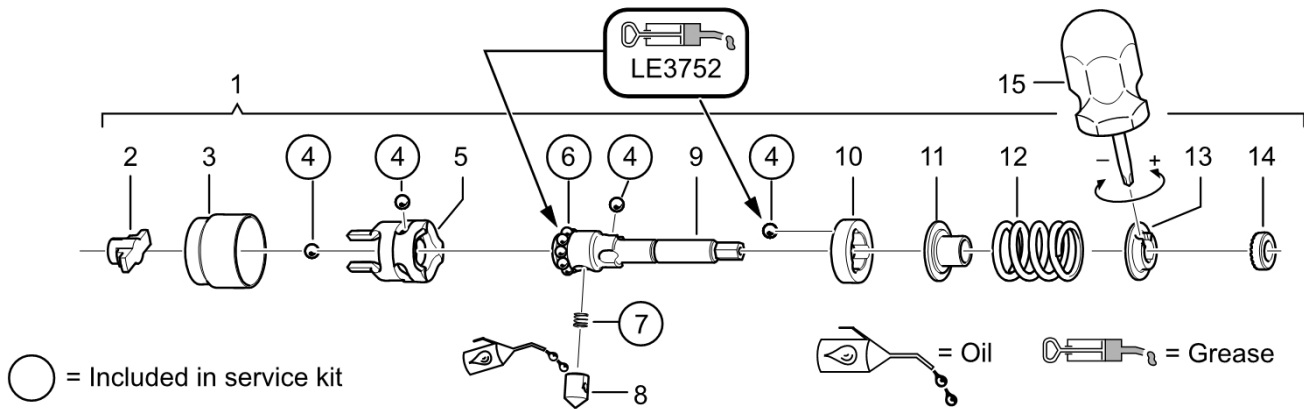

Clutch

Spare part list

2001450

Kontr. Nr.	Užsakymo Nr.	Qty	Aprašymas	Remark / included in Service kit
1 (2-14)	4210305582	1	Clutch, compl.	
2	4210448900	1	Driver	Dalis įeina į komplektą 4210305595 Clutch, compl., 4210305596 Clutch, compl., 4210305585 Clutch, compl., 4210305582 Clutch, compl.
3	4210466000	1	Clutch sleeve	Dalis įeina į komplektą 4210305580 Clutch, compl., 4210305594 Clutch, compl., 4210305595 Clutch, compl., 4210305596 Clutch, compl., 4210305585 Clutch, compl., 4210305582 Clutch, compl.