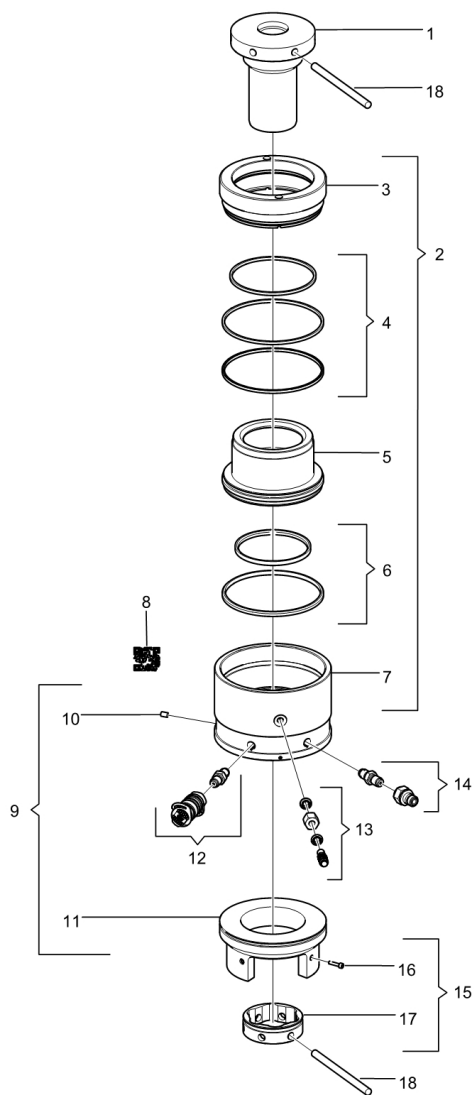

Tensioner

Spare part list

Viitenr	Tellimisnr	Qty	Kirjeldus	Remark / included in Service kit
1	4222912847	1	Insert	
2 (3-7)	8434244413	1	Loadcell kit	
3		1	Endcap	Osa kuulub komplekti 8434244413 Loadcell kit
4		1	Airbac Seal	Osa kuulub komplekti 4222912756 Maintenance Kit, 8434244413 Loadcell kit
5		1	Piston	Osa kuulub komplekti 8434244413 Loadcell kit
6		1	Hyd Seal	Osa kuulub komplekti 4222912756 Maintenance Kit, 8434244413 Loadcell kit
7		1	Loadcell body	Osa kuulub komplekti 8434244413 Loadcell kit
8		1	QR code	To order please contact Bolting Solutions directly
9 (10-11)	4222912752	1	Brigde, compl.	
10		3	Set screw	Osa kuulub komplekti 4222912724 Brigde, compl., 4222912725 Brigde, compl., 4222912726 Brigde, compl., 4222912727 Brigde, compl., 4222912728 Brigde, compl., 4222912754 Brigde, compl., 4222912751 Brigde, compl., 4222912752 Brigde, compl., 4222912753 Brigde, compl., 4222912755 Brigde, compl., 4222912777 Brigde, compl., 4222912776 Brigde, compl., 4222912778 Brigde, compl., 4222912779 Brigde, compl., 4222912800 Brigde, compl., 4222912799 Brigde, compl., 4222912801 Brigde, compl., 4222912802 Brigde, compl., 4222912803 Brigde, compl., 4222912804 Brigde, compl.
11		1	Bridge	Osa kuulub komplekti 4222912752 Brigde, compl.
12	4222912345	2	Coupling, compl.	
13	4222912332	1	Air fitting, compl.	4.5 bar max pressure
14	4222912346	2	Nipple, compl.	
15 (16-17)	4222912383	1	NRS, compl.	