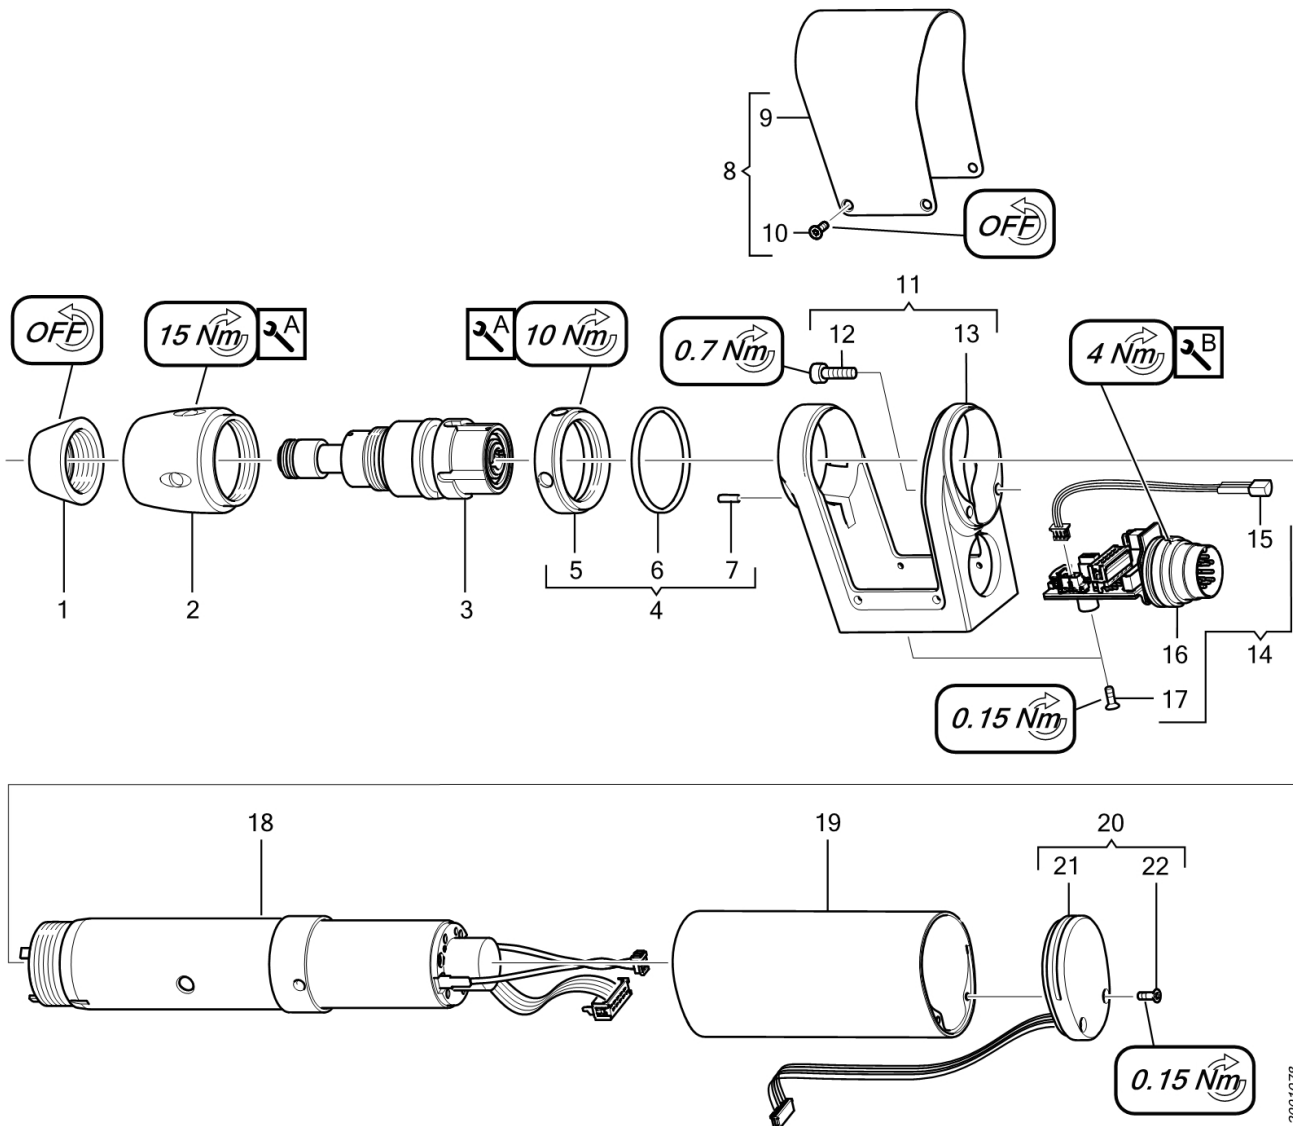

Spindle

Spare part list

2001978

Viitenr	Tellimisnr	Qty	Kirjeldus	Remark / included in Service kit
1		1	Thread protection	Osa kuulub komplekti 4216249591 Front part, cmpl., 4224300595 Front part, cmpl. For further information. Pls see chapter "Front part".
2		1	Cap nut	Osa kuulub komplekti 4216249591 Front part, cmpl. For further information. Pls see chapter "Front part".
3		1	Front part, cmpl.	For further information. Pls see chapter "Front part"..
4 (5-7)	4216242790	1	Connection kit	
5		1	Cap nut	Osa kuulub komplekti 4216242790 Connection kit
6		1	Ring	Osa kuulub komplekti 4216242790 Connection kit
7		1	Pin	Osa kuulub komplekti 4081005390 Service kit, 4081005590 Small part kit, 4081008690 Service kit, 4081011990 Service kit, 4081019090 Service kit, 4081021090 Service kit, 4081027090 Service kit, 4081030890 Service kit, 4081031190 Service kit, 4081032490 Service kit, 4081032491 Service kit, 4081043090 Service kit, 4081046590 Service kit, 4081052990 Service kit, 4081058103 Service kit, 4082000290 Small part kit, 4081032190 Service kit, 4082012390 Small part kit - Spindle, 4081058208 Small Part Kit - Motor, 4081030990 Service kit, 4081053790 Service kit, 4081051490 Service kit, 4082012290 Small part kit - Spindle, 3512100067 Small part kit - COT, 4081058105 Service kit, 4110086087 Motor, compl., 4110119297 Motor, compl., 4110119294 Motor, compl., 4430059890 Motor, compl., 4430097490 Motor, compl., 4430097481 Motor, compl., 4430059891 Motor, compl., 4430120880 Motor, compl., 4430077080 Motor, compl., 4110061188 Vane motor, compl., 4110061283 Motor, compl., 4430046685 Motor, compl., 4110061187 Motor, compl., 4430077081 Motor, compl., 4430037783 Motor, compl., 4430037782 Motor, compl., 4430037784 Motor, compl., 4430037792 Motor, compl., 4430037781 Motor, compl., 4430037787 Motor, compl., 4150058482 Motor, compl., 4210186480 Motor, compl., 4210223680 Motor, compl., 4210212580 Motor, compl., 4110086079 Motor, compl., 4210285890 Motor, compl., 4210285992 Motor, compl., 4210285995 Motor, compl., 4210185891 End plate, compl., 4210185890 End plate, compl., 4210285891 Motor, compl., 4210285993 Motor, compl., 4210231190 End plate, compl., 4210285990 Motor, compl., 4210290292 Motor, compl., 4210195277 Motor, compl., 4210319481 Motor, compl., 4210195271 Motor, compl., 4210290287 Motor, compl., 4210245087 Motor, compl., 4210290280 Motor, compl., 4210195288 Motor, compl., 4210245086 Motor, compl., 4210195278 Motor, compl., 4210195287 Motor, compl., 4210290283 Motor, compl., 4210245080 Motor, compl., 4210314391 Motor, compl., 4210286190 Motor, compl., 4210286091 Motor, compl., 4210195298 Motor, compl., 4210290290 Motor, compl., 4210195296 Motor, compl., 4210195282 Motor, compl., 4110061190 Motor, compl., 4110061290 Motor, compl., 4250190580 Motor, compl., 4250190591 Motor, compl., 4210319487 Motor, compl., 4210290284 Motor, compl., 4210245090 Motor, compl., 4210210694 Motor, compl., 4210319488 Motor, compl., 4210319480 Motor, compl., 4210210693 Motor, compl., 4210319485 Motor, compl., 4430066381 Vane motor, anti clockwise, 4210245082 Motor, compl., 4430173481 Motor, compl., 4430037682 Vane motor, compl., 4430077083 Motor, compl., 4110077083 Motor, compl., 4110061189 Motor, compl., 4110164091 Motor, compl., 4210290286 Motor, compl., 4430402091 Motor, compl., 4110061285 Motor, compl., 4110086097 Motor, compl., 4110119292 Motor, compl., 4430173485 Motor, compl., 4430175082 Motor, compl., 4081003790 Service kit, 4081003990 Service kit, 4081054790 Service kit, 4081049090 Service kit, 4081004090 Service kit - Motor, 4081049190 Service kit, 4210245084 Motor, compl., 4210195273 Motor, compl., 4216262190 Plate, compl., 4216242790 Connection kit, 4081058111 Service kit, 4081003890 Service kit CP 2x6
8 (9-10)	4216256690	1	Cover, compl.	
9		1	Cover	Osa kuulub komplekti 4216256691 Cover, compl., 4216256690 Cover, compl.
10		4	Screw	Osa kuulub komplekti 4082012390 Small part kit - Spindle, 4082012290 Small part kit - Spindle, 4216216190 Drive unit, compl., 4216253190 Drive unit, compl., 4220461694 Window kit, 4216246991 Cover, compl., 4216256691 Cover, compl., 4216256690 Cover, compl., 4216256692 Cover, compl. M2x4
11 (12-13)	4216423190	1	Frame, compl.	
12		2	Screw	Osa kuulub komplekti 4082012390 Small part kit - Spindle, 4216423190 Frame, compl. MC6S M2.51x16 12.9
13		1	Frame	Osa kuulub komplekti 4216423190 Frame, compl.
14 (15-17)	4216710792	1	Electronic unit, compl.	
15	4216244690	1	Sensor, compl.	Osa kuulub komplekti 4216239490 Electronic unit, 4216239491 Electronic unit, 4216240491 Electronic unit, compl., 4216711091 Electronic unit, compl., 4216710792 Electronic unit, compl. Temperature