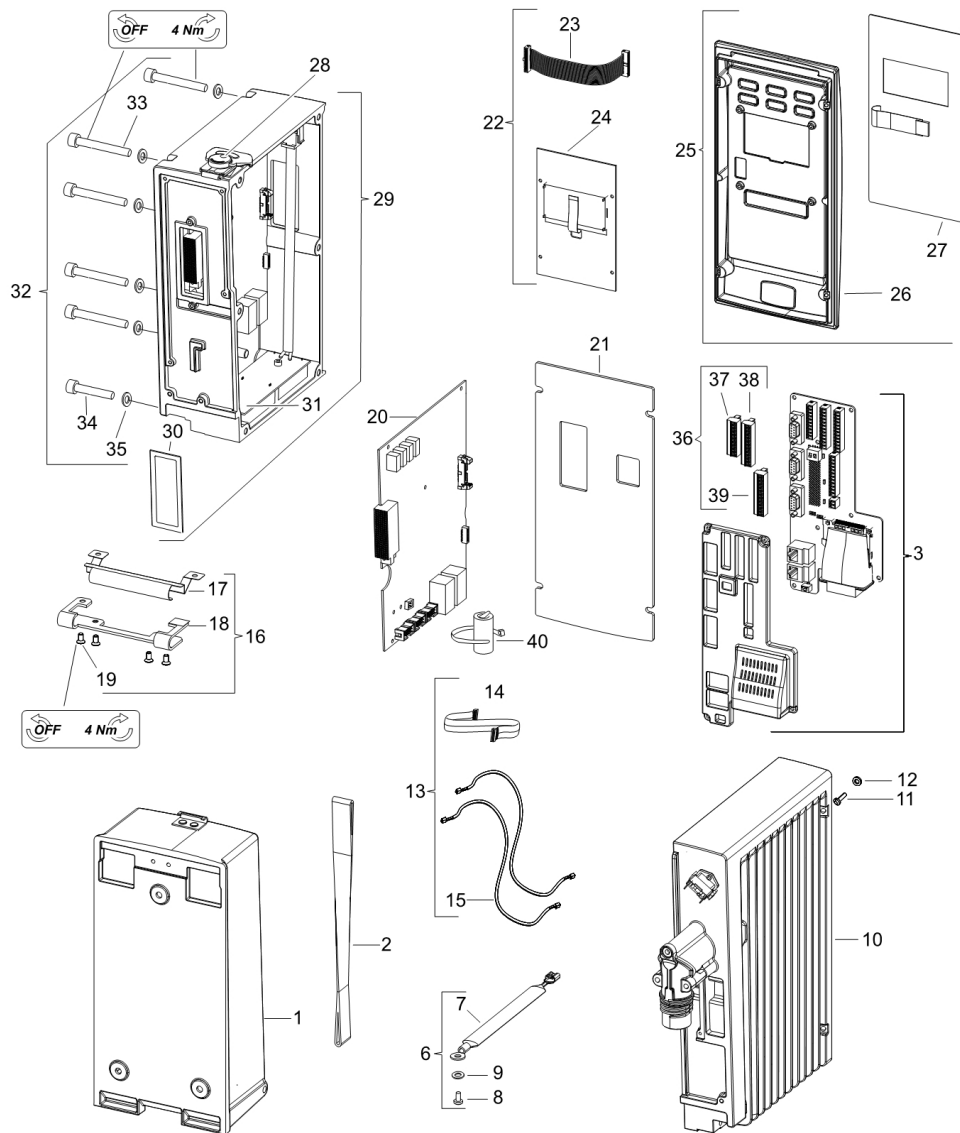

# PowerMACS 4000 - Primary

Spare part list

3019350

Viitenr	Tellimisnr	Qty	Kirjeldus	Remark / included in Service kit
1	4222098291	1	Back panel without ethernet switch	
2	4222098293	1	Support strap	
3		1	Connector board, compl.	Primary TC
3		1	Field bus module	
6 (7-9)	4222118290	1	Ground cable, compl.	
7		1	Ground cable	Osa kuulub komplekti 4222118290 Ground cable, compl.
8		1	Screw	Osa kuulub komplekti 4222118290 Ground cable, compl. MRT M4x8 8.8 FZB
9		1	Washer	Osa kuulub komplekti 4222118290 Ground cable, compl., 4222141890 Screws, compl., 4082005390 Small part kit, Osa kuulub komplekti 4222118290 Ground cable, compl., 4222141890 Screws, compl., 4082005390 Small part kit 4.3 FZB HV350-425
10	4222097790	1	Drive side, compl.	
11		4	Screw	MRT M4x14 8.8 Black
12		4	Lock washer	
13 (14-15)	4222103290	1	Cable drive board, compl.	
14		1	Cable drive card	Osa kuulub komplekti 4222103290 Cable drive board, compl.
15		2	Cable emergency stop	Osa kuulub komplekti 4222103290 Cable drive board, compl.
16 (17-19)	4222099590	1	Back panel bracket, compl.	
17		1	Locking spring	Osa kuulub komplekti 4222099590 Back panel bracket, compl.
18		1	Back panel bracket	Osa kuulub komplekti 4222099590 Back panel bracket, compl.
19		4	Screw	Osa kuulub komplekti 4222099590 Back panel bracket, compl., 4082005390 Small part kit MFTS M5x10 Black
20		1	Control board	Primary TC
21	4222102990	1	Front gasket	
22 (23-24)	4222099991	1	Display card, compl	
23		1	Display cable	Osa kuulub komplekti 4222099991 Display card, compl
24		1	Display card	Osa kuulub komplekti 4222099991 Display card, compl
25 (26-27)	4222098190	1	Front, compl.	Primary TC Primary TC
26		1	Front	Osa kuulub komplekti 4222098190 Front, compl.
27		1	Membrane panel primary	Osa kuulub komplekti 4222098190 Front, compl. Primary TC
28		1	Lock	
29 (30-31)	4222097990	1	Tc side assembly	Without 4222 0980 90 pos. 20 Without 4222 0980 90 pos. 20
30		1	Gasket	Osa kuulub komplekti 4222097990 Tc side assembly
31		1	Resistor board	Osa kuulub komplekti 4222097990 Tc side assembly
32 (33-35)	4222141890	1	Screws, compl.	
33		5	Screw	Osa kuulub komplekti 4222141890 Screws, compl. MC 6S 8.8 M5x80 FZ Black
34		1	Screw	Osa kuulub komplekti 4222141890 Screws, compl. MC 6S 8.8 M5x70 FZ Black
35		6	Washer	Osa kuulub komplekti 4222118290 Ground cable, compl., 4222141890 Screws, compl., 4082005390 Small part kit, Osa kuulub komplekti 4222118290 Ground cable, compl., 4222141890 Screws, compl., 4082005390 Small part kit 4.3 FZB HV350-425
36 (37-39)	4222123690	1	Connector set	
37		1	Plug	Osa kuulub komplekti 4222178990 Connector board, compl., 4222123695 Plug kit, 4222328190 Connector board, compl., 4222123690 Connector set, 4222168990 Cover, 4222311793 Cover, 4222163895 Plug kit Dig In
38		1	Connector	Osa kuulub komplekti 4222123690 Connector set E-stop in
39		1	Plug	Osa kuulub komplekti 4222178990 Connector board, compl., 4222123695 Plug kit, 4222328190 Connector board, compl., 4222123690 Connector set, 4222168990 Cover, 4222311793 Cover, 4222163895 Plug kit Relay out