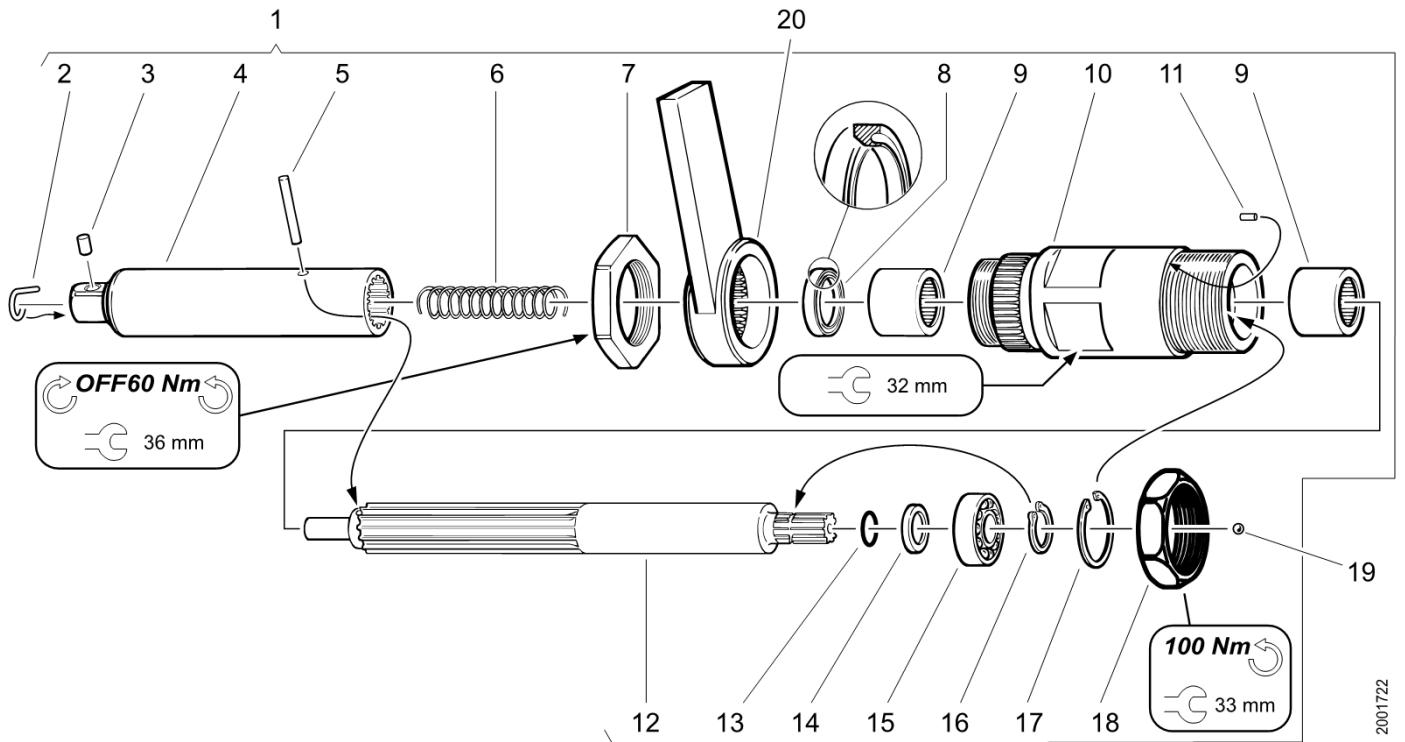

Spindle unit

Spare part list

2001722

Viitenr	Tellimisnr	Qty	Kirjeldus	Remark / included in Service kit
1 (2-18)	4210284485	1	Spindle unit, compl.	1/2"sq. 1/2"sq.
2	4250105100	1	Spring	Osa kuulub komplekti 4082000090 Small part kit - Motor Casing, 4082001290 Small part kit, 4081058090 Wear part kit - Pulse unit, 4081055090 Wear part kit - Pulse Unit, 4081057090 Wear part Kit - Pulse Unit, 4250172580 Pulse unit, compl., 4250172790 Anvil, compl., 4250183380 Pulse unit, compl., 4250183890 Anvil, compl., 4250211287 Pulse unit, compl., 4250211281 Pulse unit, compl., 4250211283 Pulse unit, compl., 4250211288 Pulse unit, compl., 4250211289 Pulse unit, compl., 4250211190 Anvil, compl., 4250212685 Pulse unit, compl., 4250212790 Anvil, compl., 4210284380 Spindle unit, compl., 4210284080 Spindle, compl., 4210284481 Spindle unit, compl., 4210284181 Spindle unit, compl., 4210284480 Spindle unit, compl., 4210284485 Spindle unit, compl., 4210284180 Spindle unit, compl., 4210284183 Spindle unit, compl., 4210299280 Planetary gear, 4250114680 Anvil, compl., 4250140680 Anvil, compl., 4250285680 Anvil, compl., 4250108480 Anvil, 4250140880 Anvil, compl., 4250140980 Anvil, compl., 4250123086 Torsion bar, compl., 4250285590 Anvil, compl., 4250104180 Anvil, compl., 4250292691 Anvil, compl., 4210222180 Planetary gear, compl., 4250211280 Pulse unit, compl., 4250212680 Pulse unit, compl., 4250313792 Pulse unit, compl., 4250310195 Pulse unit, compl., 4250310190 Pulse unit, compl., 4250318095 Pulse unit, compl., 4082023490 Wear part kit - Pulse unit, 4250310192 Pulse unit, compl., 4250310390 Anvil, compl., 4081057390 Wear part kit - Pulse unit, 4250318090 Pulse unit, compl., 4250318290 Anvil, compl., 4250313790 Pulse unit, compl., 4250313795 Pulse unit, compl., 4250313990 Anvil, compl., 4250242580 Pulse unit, compl., 4250242581 Pulse unit, compl., 4250211282 Pulse unit, compl., 4250211284 Pulse unit, compl., 4250212682 Pulse unit, compl., 4250212681 Pulse unit, compl., 4250195180 Pulse unit, 4250195290 Anvil, compl., 4250191680 Pulse unit, 4250191790 Anvil, compl., 4250206280 Pulse unit, 4250206390 Anvil, compl.
3	4250105300	1	Retainer pin	Osa kuulub komplekti 4082000090 Small part kit - Motor Casing, 4082001290 Small part kit, 4081058090 Wear part kit - Pulse unit, 4081055090 Wear part kit - Pulse Unit, 4081057090 Wear part Kit - Pulse Unit, 4250172580 Pulse unit, compl., 4250172790 Anvil, compl., 4250183380 Pulse unit, compl., 4250183890 Anvil, compl., 4250211287 Pulse unit, compl., 4250211281 Pulse unit, compl., 4250211283 Pulse unit, compl., 4250211288 Pulse unit, compl., 4250211289 Pulse unit, compl., 4250211190 Anvil, compl., 4250212685 Pulse unit, compl., 4250212790 Anvil, compl., 4210284380 Spindle unit, compl., 4210284080 Spindle, compl., 4210284481 Spindle unit, compl., 4210284181 Spindle unit, compl., 4210284480 Spindle unit, compl., 4210284485 Spindle unit, compl., 4210284180 Spindle unit, compl., 4210284183 Spindle unit, compl., 4210299280 Planetary gear, 4220386093 Angle gear, compl., 4250114680 Anvil, compl., 4250140680 Anvil, compl., 4250285680 Anvil, compl., 4250108480 Anvil, 4250140880 Anvil, compl., 4250140980 Anvil, compl., 4250123086 Torsion bar, compl., 4250285590 Anvil, compl., 4250104180 Anvil, compl., 4250104280 Anvil, 4250292691 Anvil, compl., 4210222180 Planetary gear, compl., 4250211280 Pulse unit, compl., 4250212680 Pulse unit, compl., 4250313792 Pulse unit, compl., 4250310195 Pulse unit, compl., 4250310190 Pulse unit, compl., 4250318095 Pulse unit, compl., 4082023490 Wear part kit - Pulse unit, 4250310192 Pulse unit, compl., 4250310390 Anvil, compl., 4081057390 Wear part kit - Pulse unit, 4250318090 Pulse unit, compl., 4250318290 Anvil, compl., 4250313790 Pulse unit, compl., 4250313795 Pulse unit, compl., 4250313990 Anvil, compl., 4250242580 Pulse unit, compl., 4250242581 Pulse unit, compl., 4250211282 Pulse unit, compl., 4250211284 Pulse unit, compl., 4250212682 Pulse unit, compl., 4250212681 Pulse unit, compl., 4250195180 Pulse unit, 4250195290 Anvil, compl., 4250191680 Pulse unit, 4250191790 Anvil, compl., 4250206280 Pulse unit, 4250206390 Anvil, compl.
4	4210284484	1	Socket holder	Osa kuulub komplekti 4210284485 Spindle unit, compl.
5	0108119400	1	Pin	Osa kuulub komplekti 4310088497 Service kit, 4210284480 Spindle unit, compl., 4210284485 Spindle unit, compl., 4210284182 Spindle unit, compl., 4310201491 Motor, compl., 4310201490 Motor, compl., 4310201492 Motor, compl., 4310201493 Motor, compl., 4310201494 Motor, compl., 4310201496 Motor, compl., 4210284195 Spindle unit, compl. FRP 3x16
6		1	Spring	Osa kuulub komplekti 4210284485 Spindle unit, compl.
7	4210213500	1	NUT	