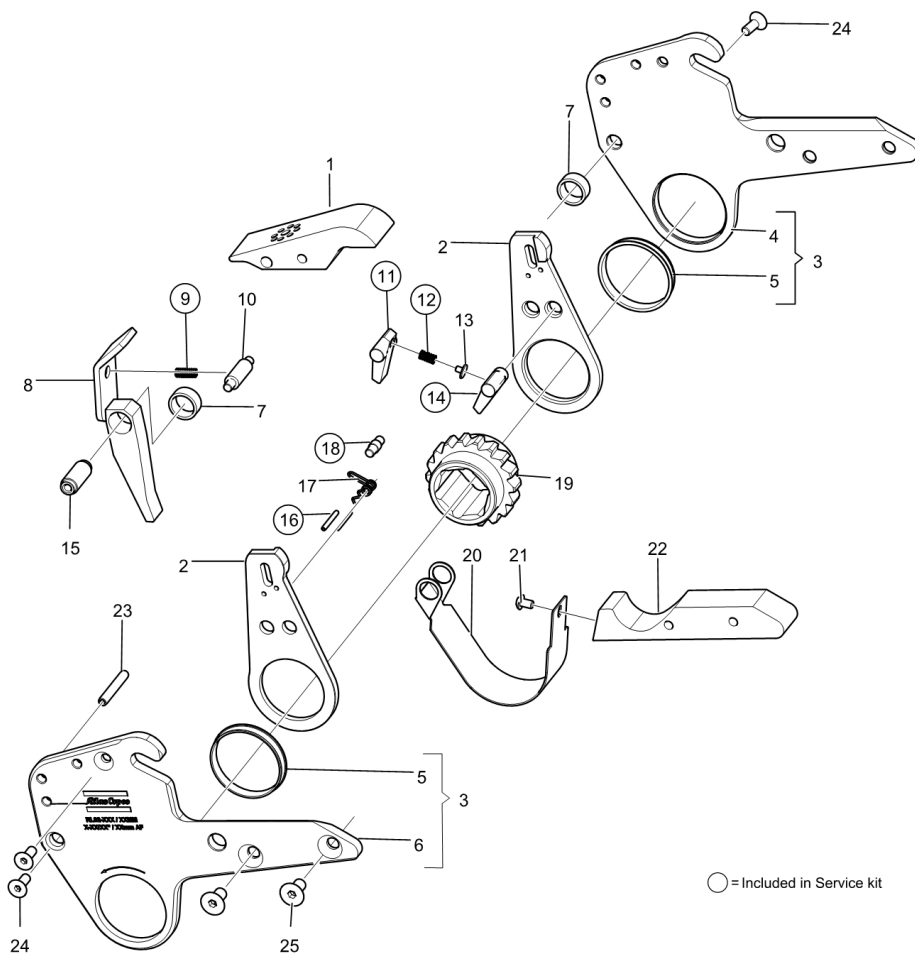

# Ratchet Link

Spare part list

Nº de ref.	Nº de pedido	Qty	Descripción	Remark / included in Service kit
1	4222213708	1	Spacer	
2	4222280125	1	Drive plate compl.	
3 (4-6)	4222280126	1	Side plate, compl.	
4		1	Side plate	La pieza está incluida en el kit 4222280126 Side plate, compl.
5	4222213762	2	Bushing	La pieza está incluida en el kit 4222280126 Side plate, compl., 4222280468 Side plate, compl.
6		1	Side plate	La pieza está incluida en el kit 4222280126 Side plate, compl., 4222280128 Side plate, compl.
7	4222213660	2	Spacer	
8	4222213654	1	Reaction pawl	
9	4222210345	1	Spring	La pieza está incluida en el kit 4222210552 Maintenance kit, 4222212778 Maintenance kit, 8434213973 Maintenance kit, 8434242111 Maintenance Kit, TL04, 4222210273 Reaction arm, compl., 4222210358 Lever, compl., 4222212760 Reaction arm, compl., 4222210370 Lever, compl., 4222210483 Reaction arm, compl., 4222210371 Lever, compl.
10	4222213711	1	Spacer	
11	4222210930	1	Drive Pawl (Primary)	La pieza está incluida en el kit 4222280471 Drive pawl kit Primary
12	4222210936	1	Spring	La pieza está incluida en el kit 8434213457 Maintenance kit, 8434242111 Maintenance Kit, TL04, 4222280471 Drive pawl kit
13	4222213714	1	Spring seat	La pieza está incluida en el kit 4222280471 Drive pawl kit
14	4222210933	1	Drive Pawl (Secondary)	La pieza está incluida en el kit 4222280471 Drive pawl kit Secondary
15	4222213768	1	Pin	
16	4222210951	2	Pin	La pieza está incluida en el kit 8434213457 Maintenance kit, 8434242111 Maintenance Kit, TL04, 4222905430 Spring Kit, 8434244380 Maintenance kit
17	4222213552	1	Spring	La pieza está incluida en el kit 8434242111 Maintenance Kit, TL04, 4222905430 Spring Kit, 8434244380 Maintenance kit
18	4222210954	1	Pin	La pieza está incluida en el kit 8434242111 Maintenance Kit, TL04, 8434244380 Maintenance kit
19	4222213513	1	Ratchet	
20	4222213675	1	Shroud	
21	4222213681	1	Screw	La pieza está incluida en el kit 8434213457 Maintenance kit, 8434213727 Maintenance kit, 4222908048 Maintenance Kit, TL14, 8434242113 Maintenance Kit, TL08, 4222908207 Maintenance Kit, TL18, 8434242111 Maintenance Kit, TL04
22	4222211923	1	Spacer	
23	4222210987	1	Spring pin	La pieza está incluida en el kit 4222211631 Maintenance kit, 4222212778 Maintenance kit, 8434213457 Maintenance kit, 8434242111 Maintenance Kit, TL04, 4222212760 Reaction arm, compl., 4222210456 Boot, compl., 4222220219 Drive, compl., 4222210675 Drive Pawl, compl., 4222210663 Reaction Pawl, compl.
24	4222220178	4	Screw	La pieza está incluida en el kit 4222210552 Maintenance kit, 4222211631 Maintenance kit, 4222212778 Maintenance kit, 4222213846 Service kit, 4222214107 Service kit, 4222214347 Service kit, 4222214425 Service Kit, 4222214551 Service Kit, 8434205756 Maintenance kit, 8434213973 Maintenance kit, 8434214087 Maintenance kit, 8434242111 Maintenance Kit, TL04, 4222210009 Swivel Manifold, compl., 4222210006 Swivel Manifold, compl.
25	4222210990	4	Screw	La pieza está incluida en el kit 4222211631 Maintenance kit, 8434205756 Maintenance kit, 8434213457 Maintenance kit, 8434242113 Maintenance Kit, TL08, 8434242111 Maintenance Kit, TL04, 4222212871 Reaction arm, compl., 4222210660 Reaction arm, compl., 8434243523 Slider nut, compl.